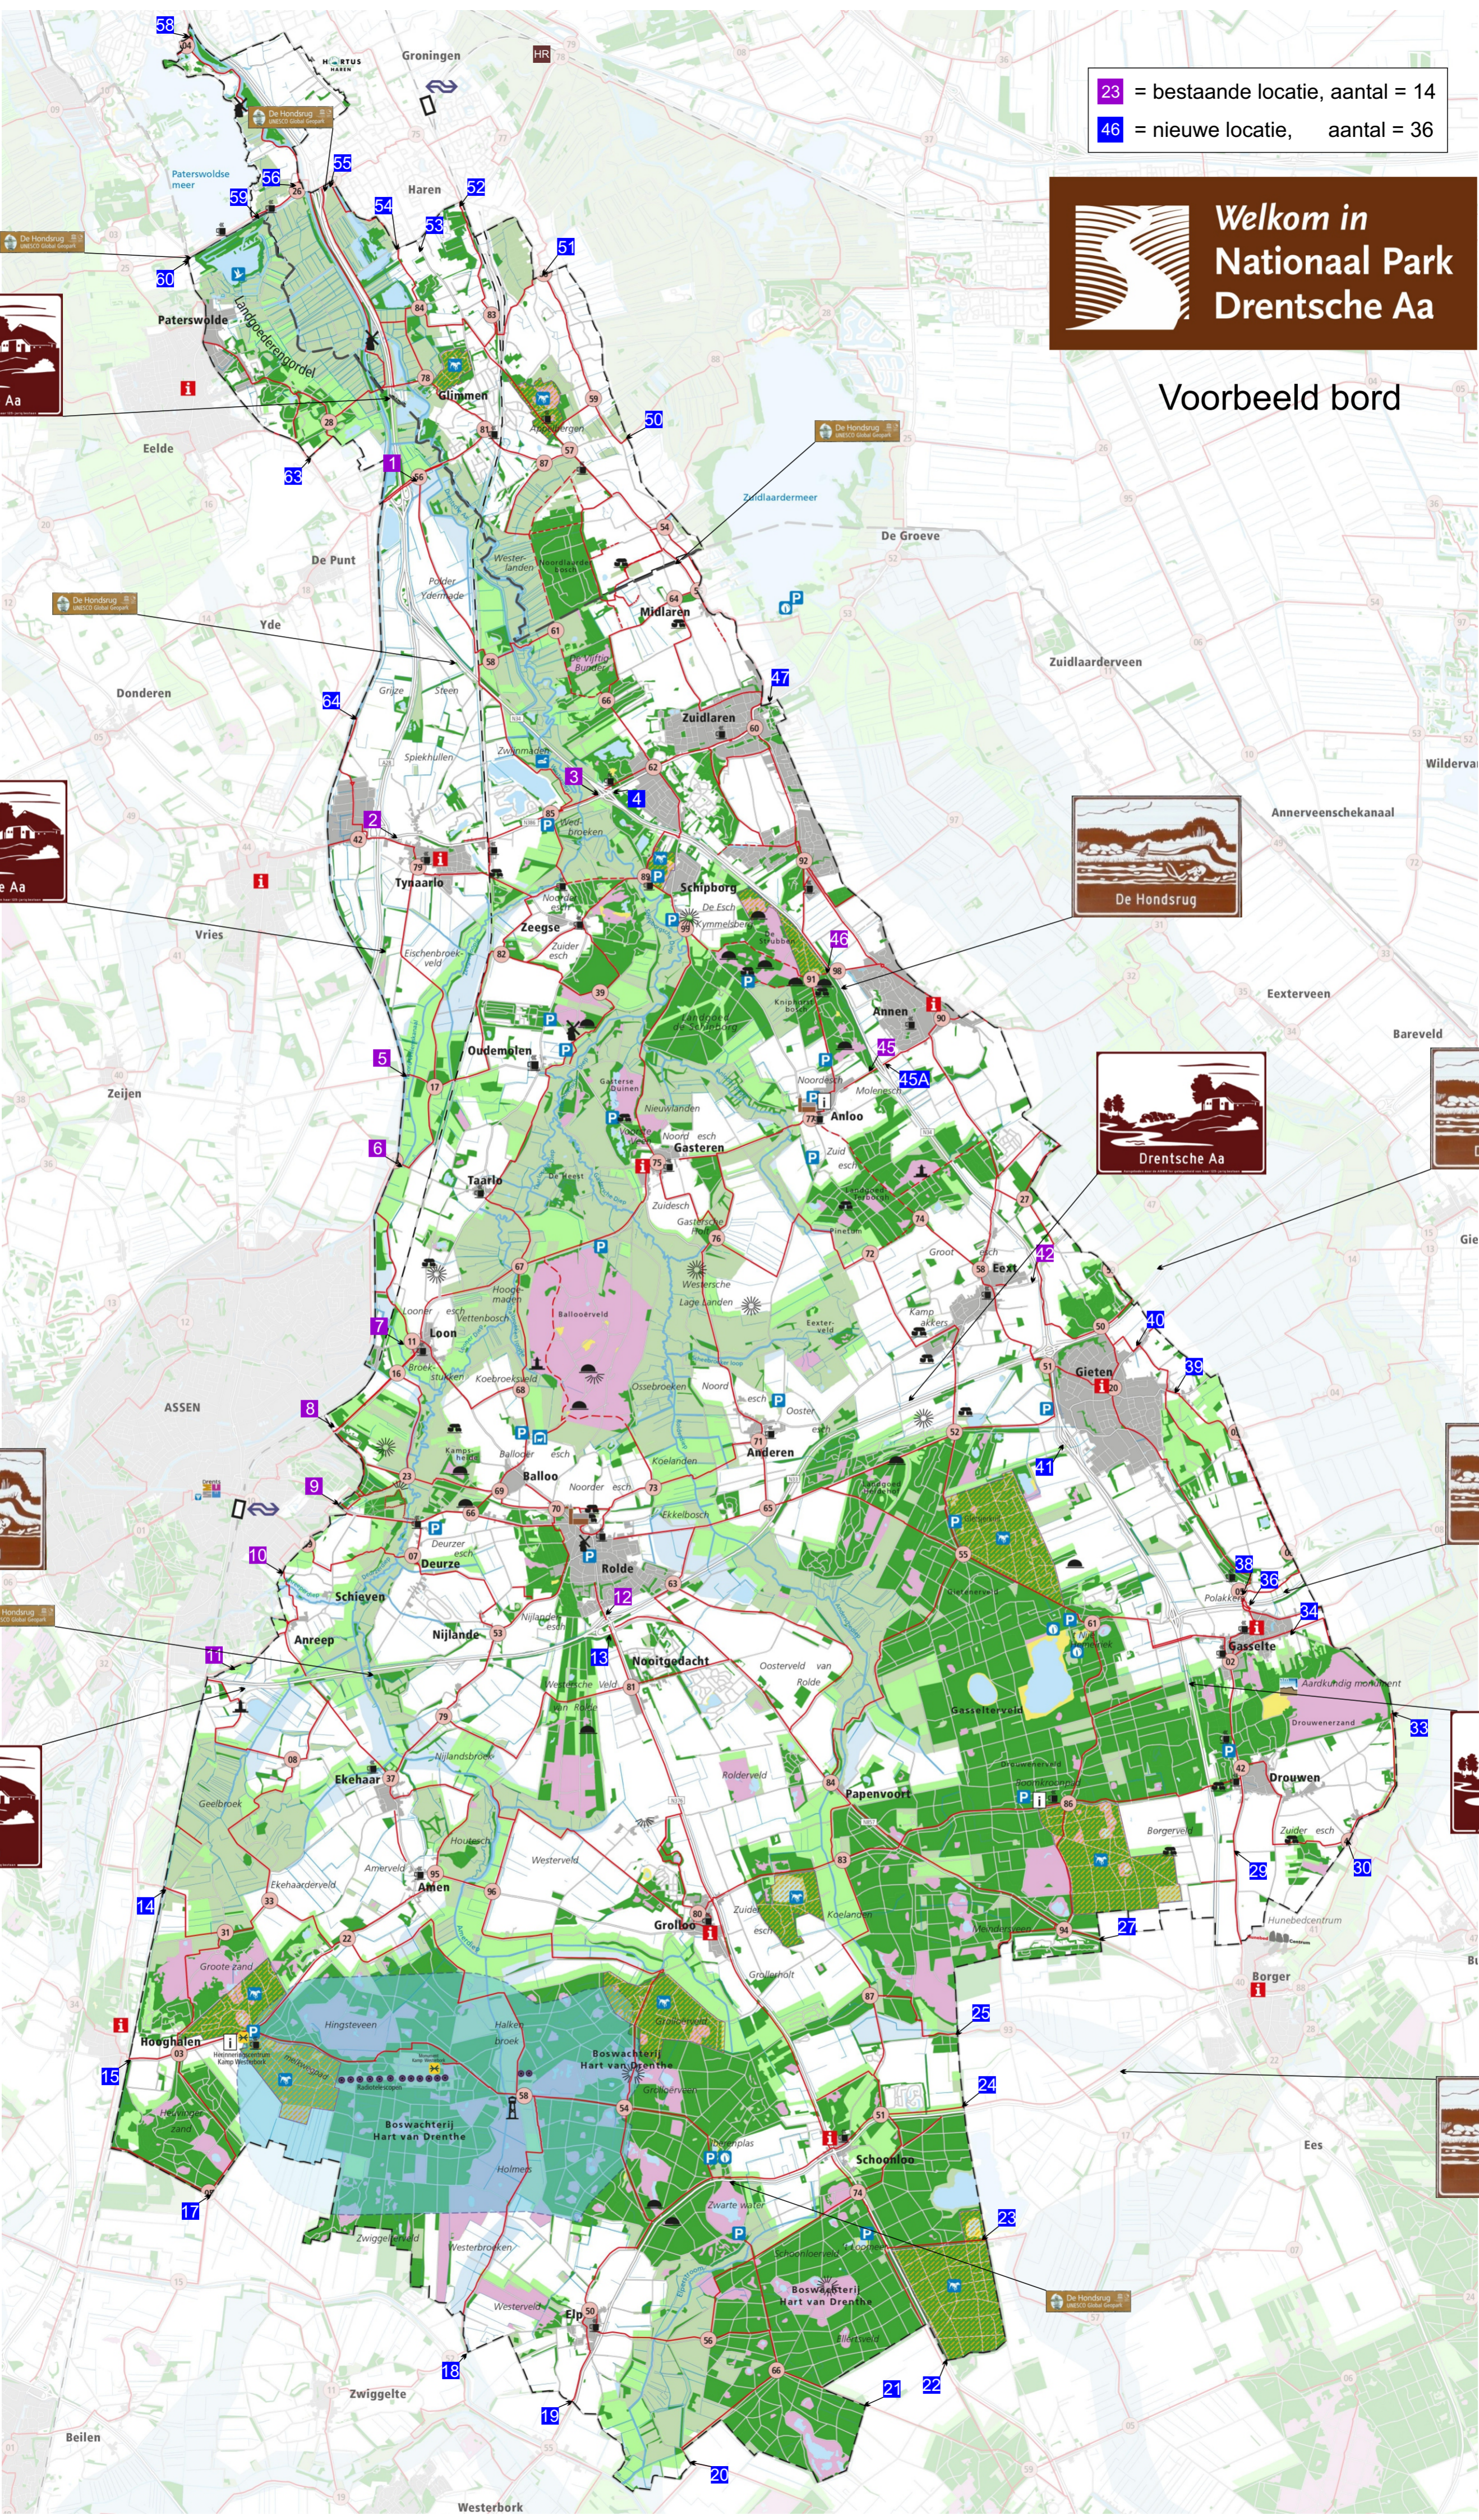

23 = bestaande locatie, aantal = 14
46 = nieuwe locatie, aantal = 36

Voorbeeld bord

of